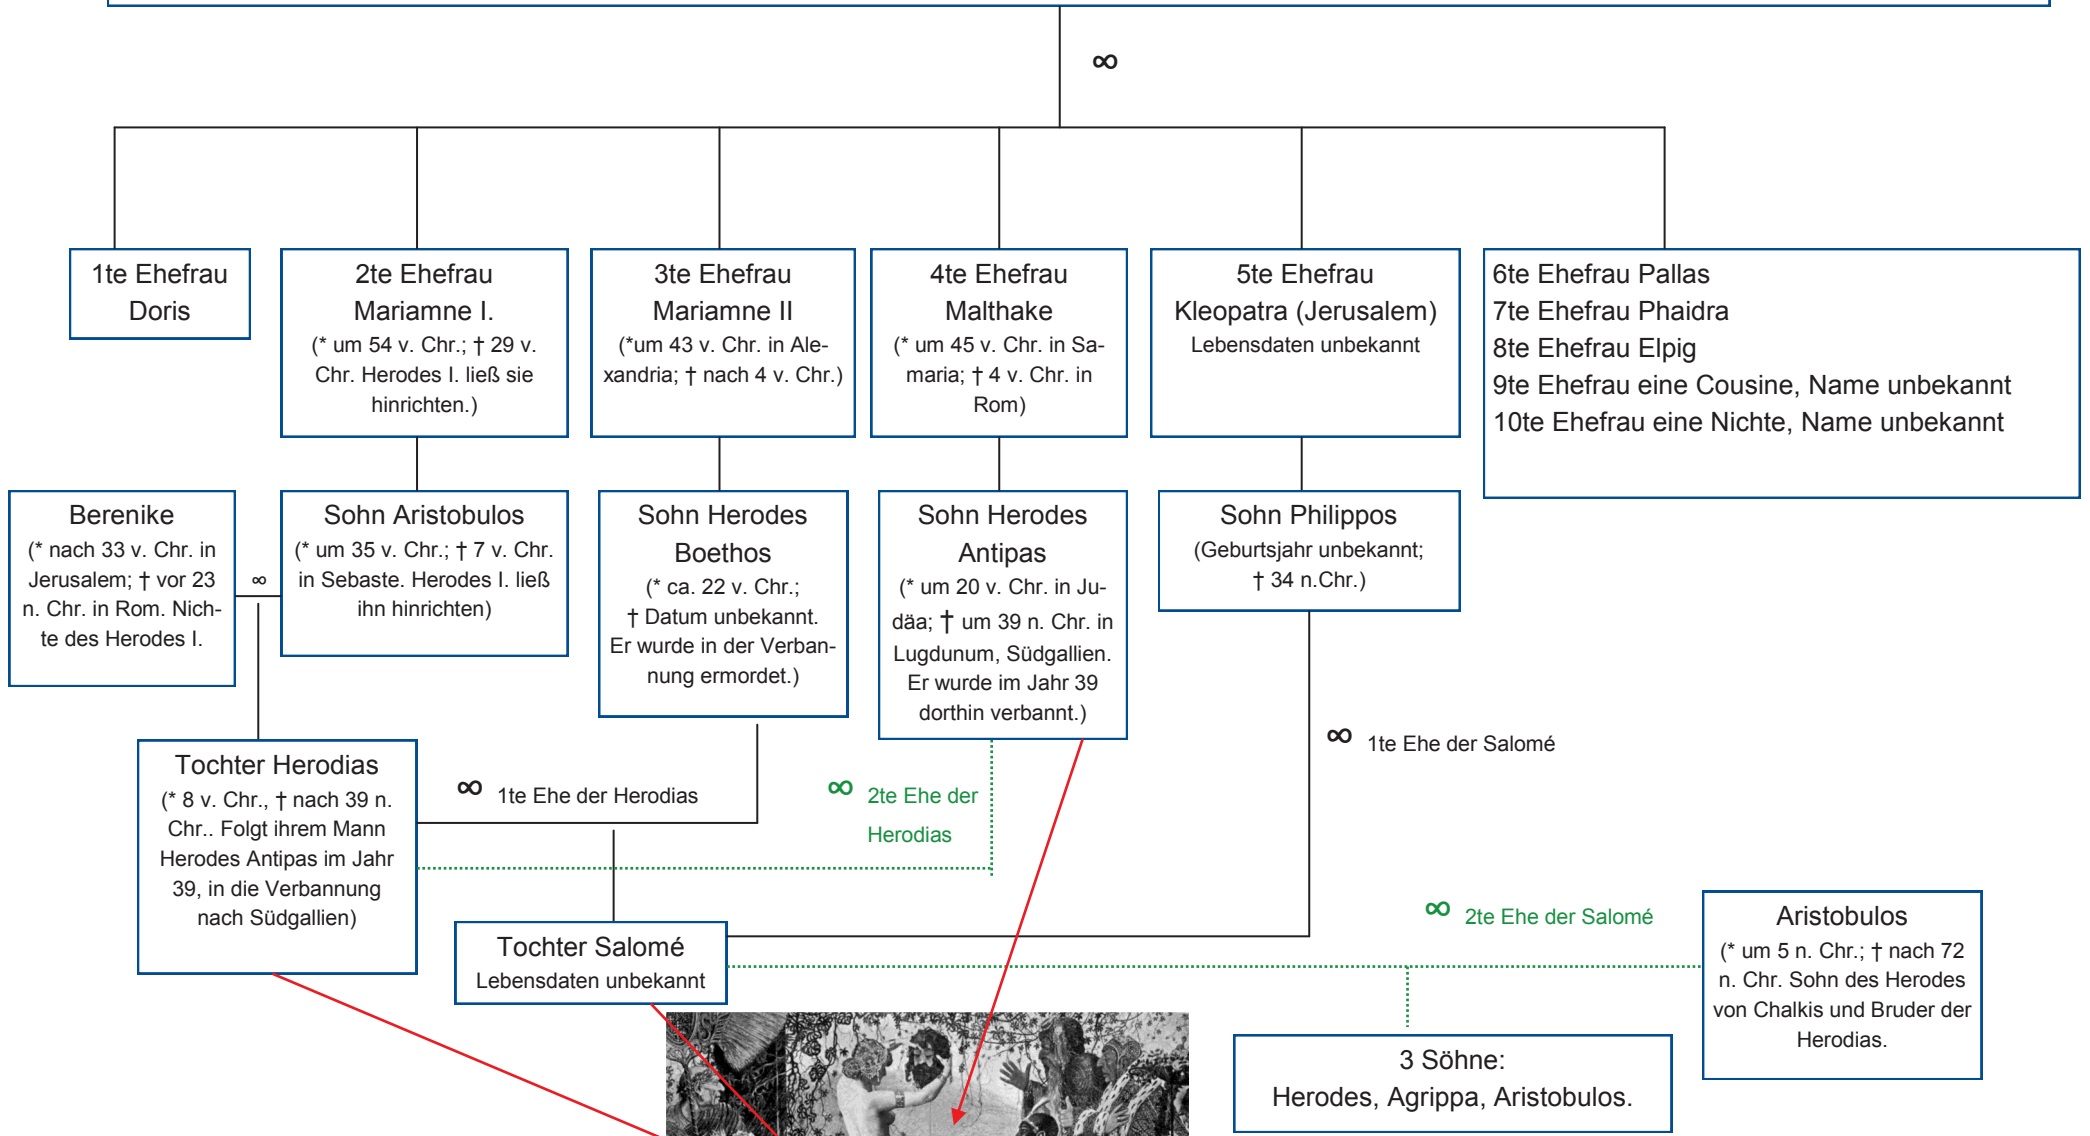

Herodes I., auch Herodes der Große
 um 73 v. Chr.; † im März 4 v. Chr. in Jericho
 König über Judäa, Galiläa, Samarien u.a. Gebiete.

Tanz der Salomé, Gemälde von Karl Strahlmann (1866—1939)